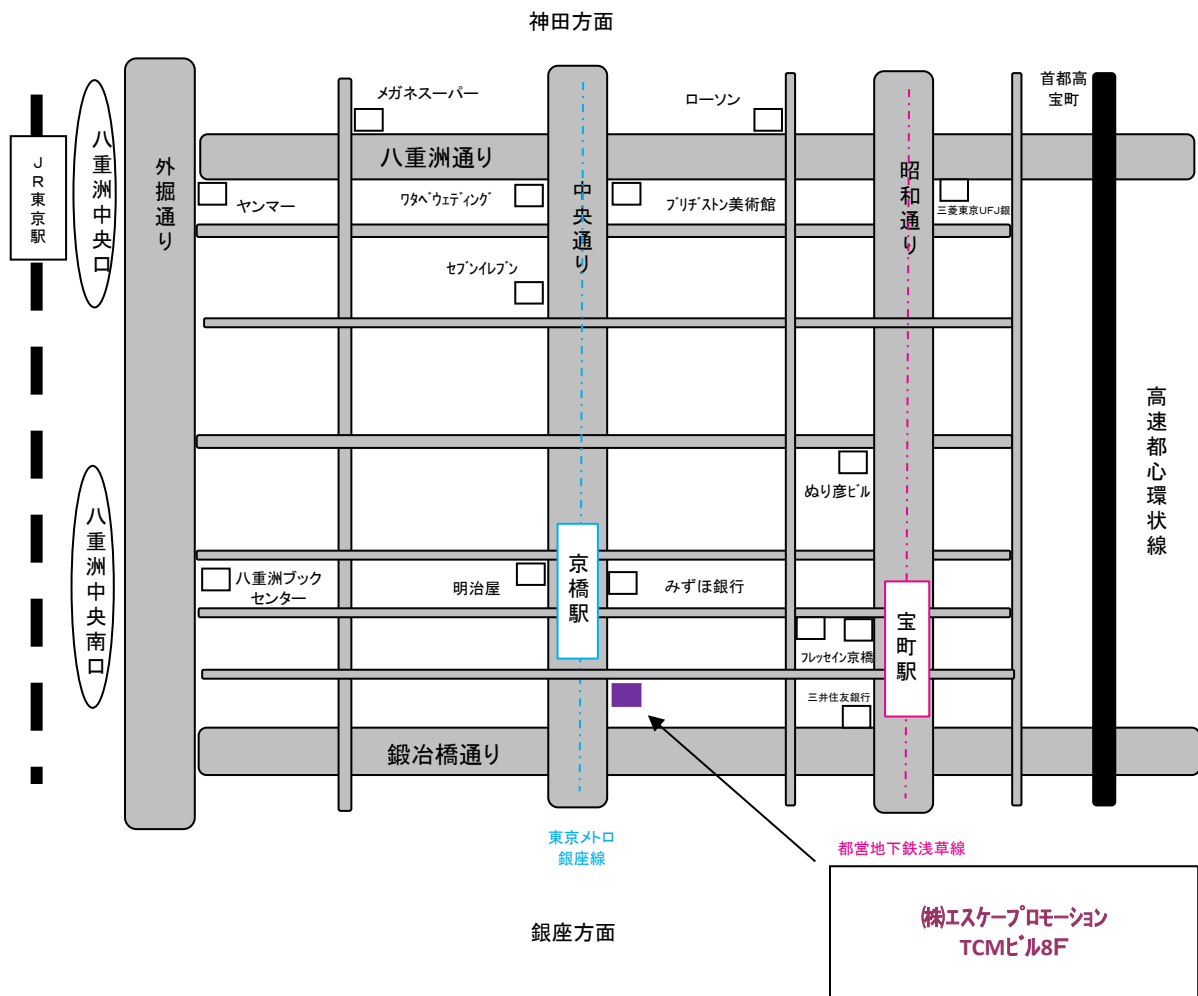

## ■ ご案内 ■

アクセス ■ JR東京駅 八重洲中央南口 徒歩8分

■ 東京メトロ 銀座線 京橋駅6番出口 徒歩1分

■ 東京メトロ 都営地下鉄浅草線 宝町駅A6出口 徒歩3分