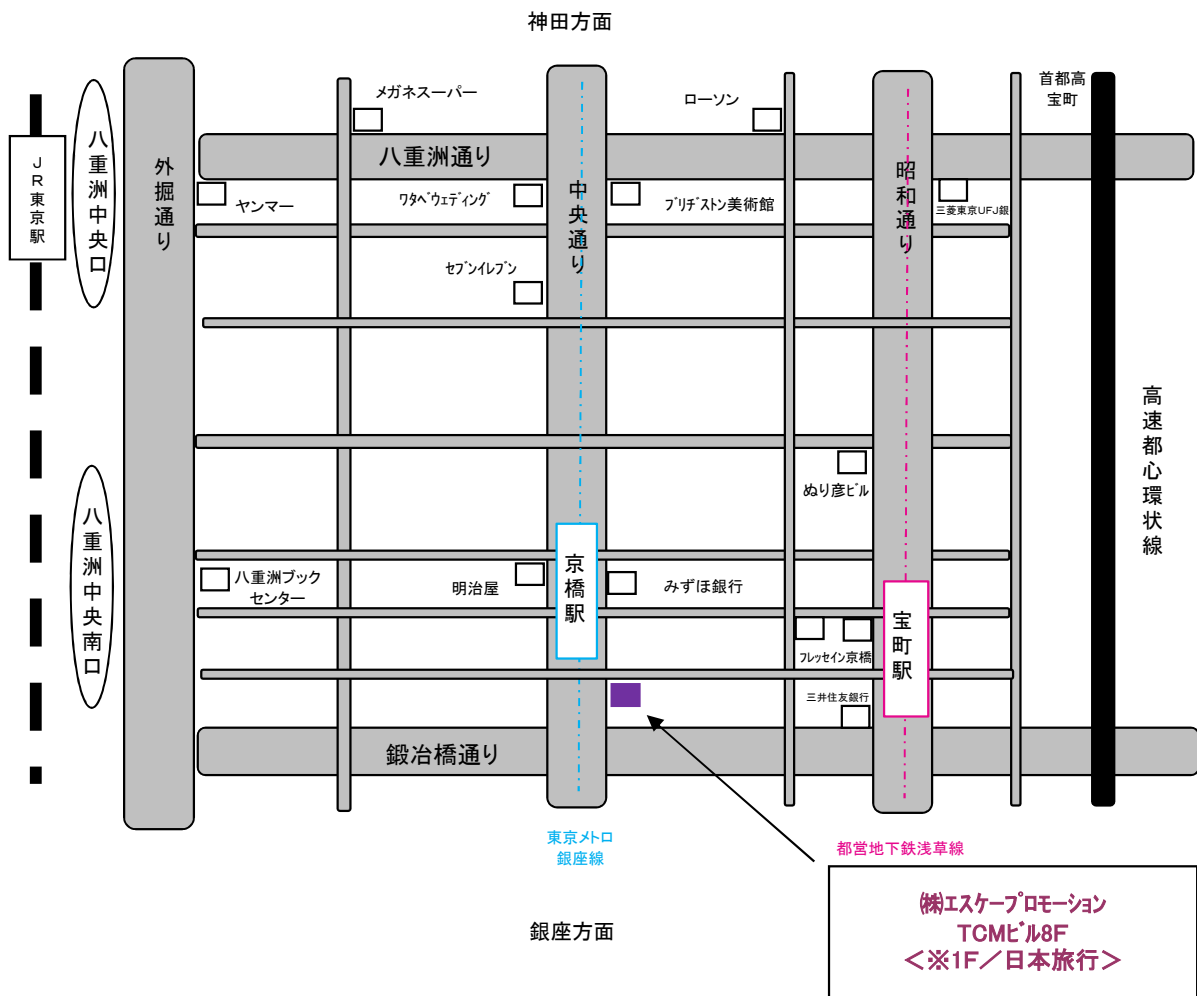

## ■ ご案内 ■

アクセス ■ JR東京駅 八重洲中央南口 徒歩8分

■ 東京メトロ 銀座線 京橋駅6番出口 徒歩1分

■ 東京メトロ 都営地下鉄浅草線 宝町駅A6出口 徒歩3分